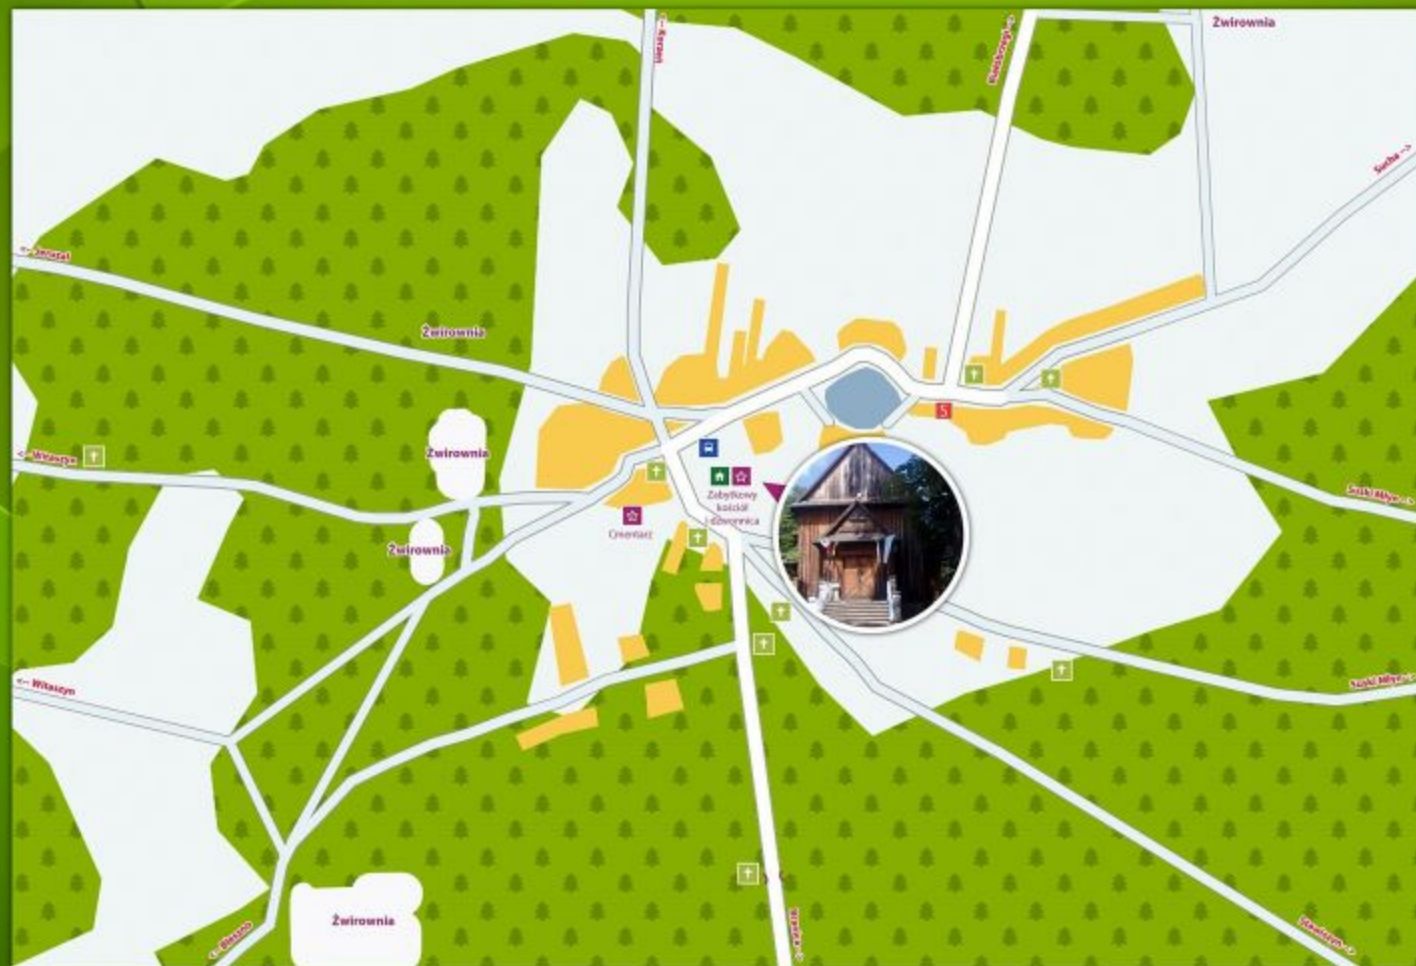

# Sołectwo Jasionna

## LEGENDA

- lasy
- rzeki, jeziora, stawy
- teren zabudowany

- |                    |                |                                |
|--------------------|----------------|--------------------------------|
| - kapliczka, krzyż | - przystanek   | - restauracja, zajazd, karczma |
| - kościół          | - hotel, motel | - poczta                       |
| - warto zobaczyć   | - sołtys       | - sklep                        |