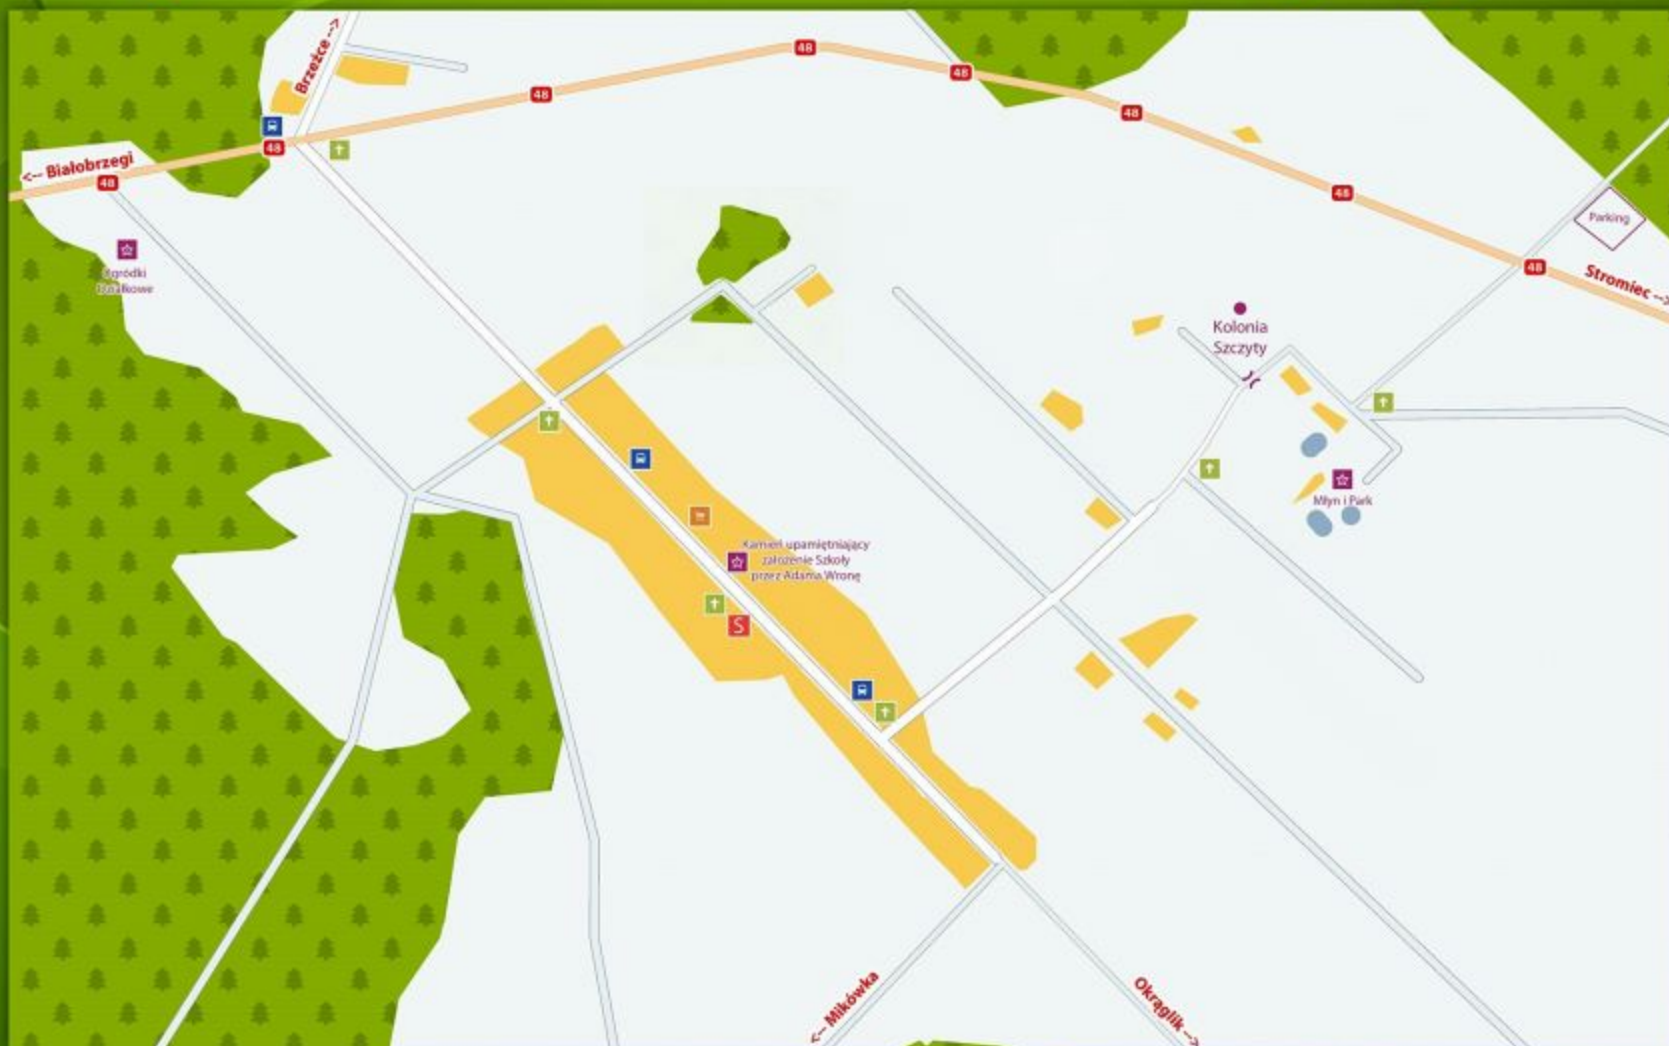

# Sołectwo Szczyty

## LEGENDA

- lasy
- rzeki, jeziora, stawy
- teren zabudowany

- |                    |                |                                |
|--------------------|----------------|--------------------------------|
| - kapliczka, krzyż | - przystanek   | - restauracja, zajazd, karczma |
| - kościół          | - hotel, motel | - poczta                       |
| - warto zobaczyć   | - sołtys       | - sklep                        |